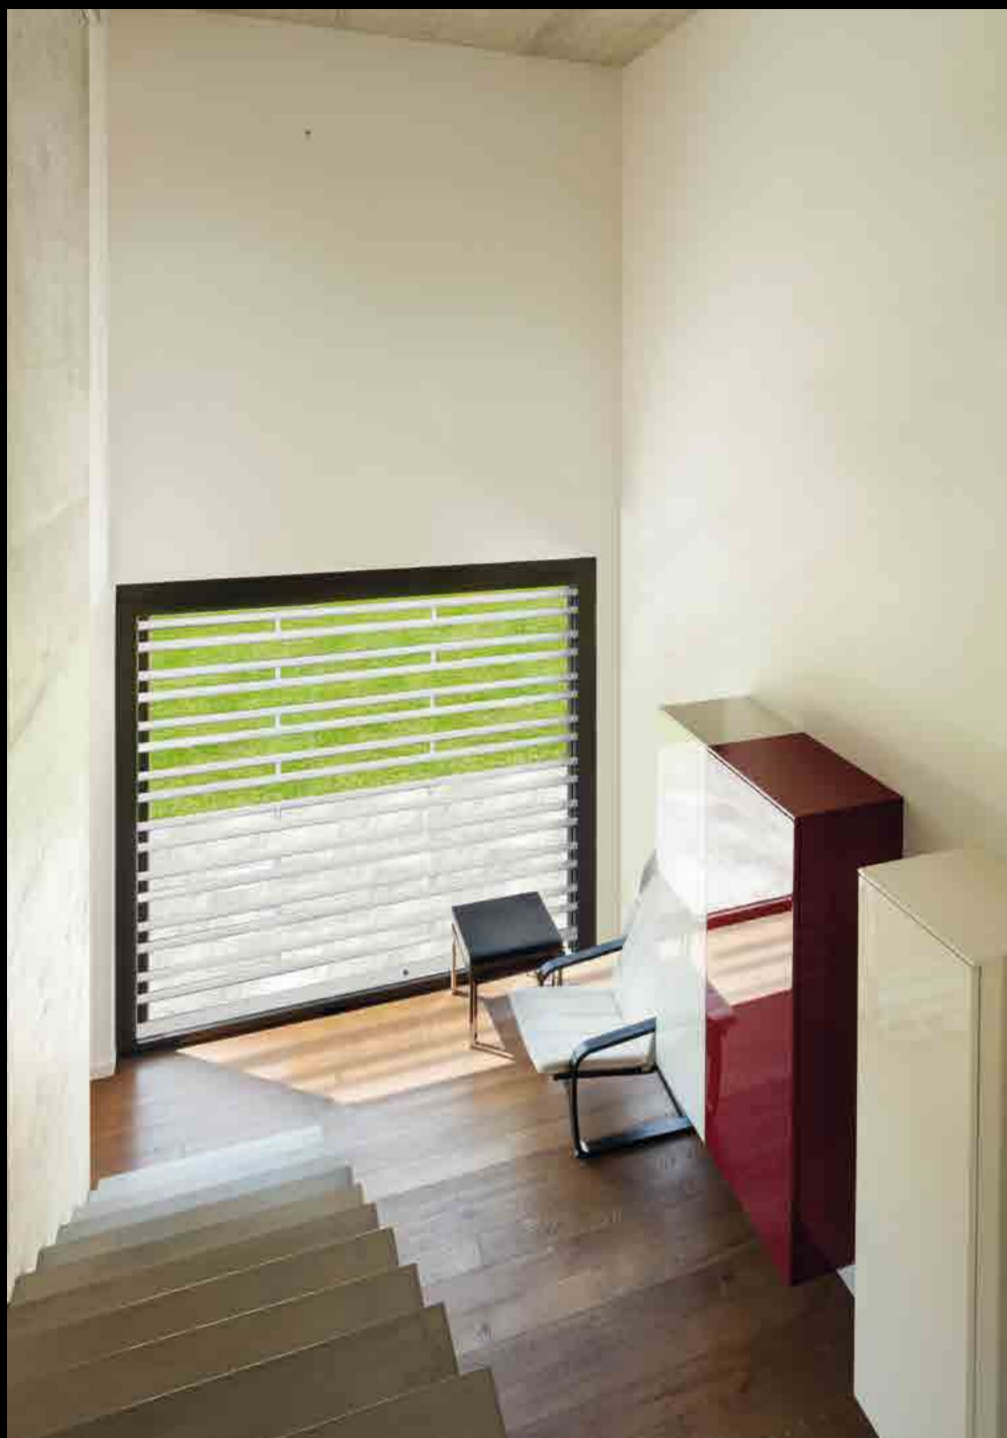

SICUREZZA

Zero preoccupazioni.
La grata di sicurezza blindata a scomparsa SICURBLIND è
l'evoluzione di un sistema di sicurezza passiva, che si traduce in
una migliore qualità della vita.

La grata SICURBLIND ha ottenuto la classe antieffrazione 4.