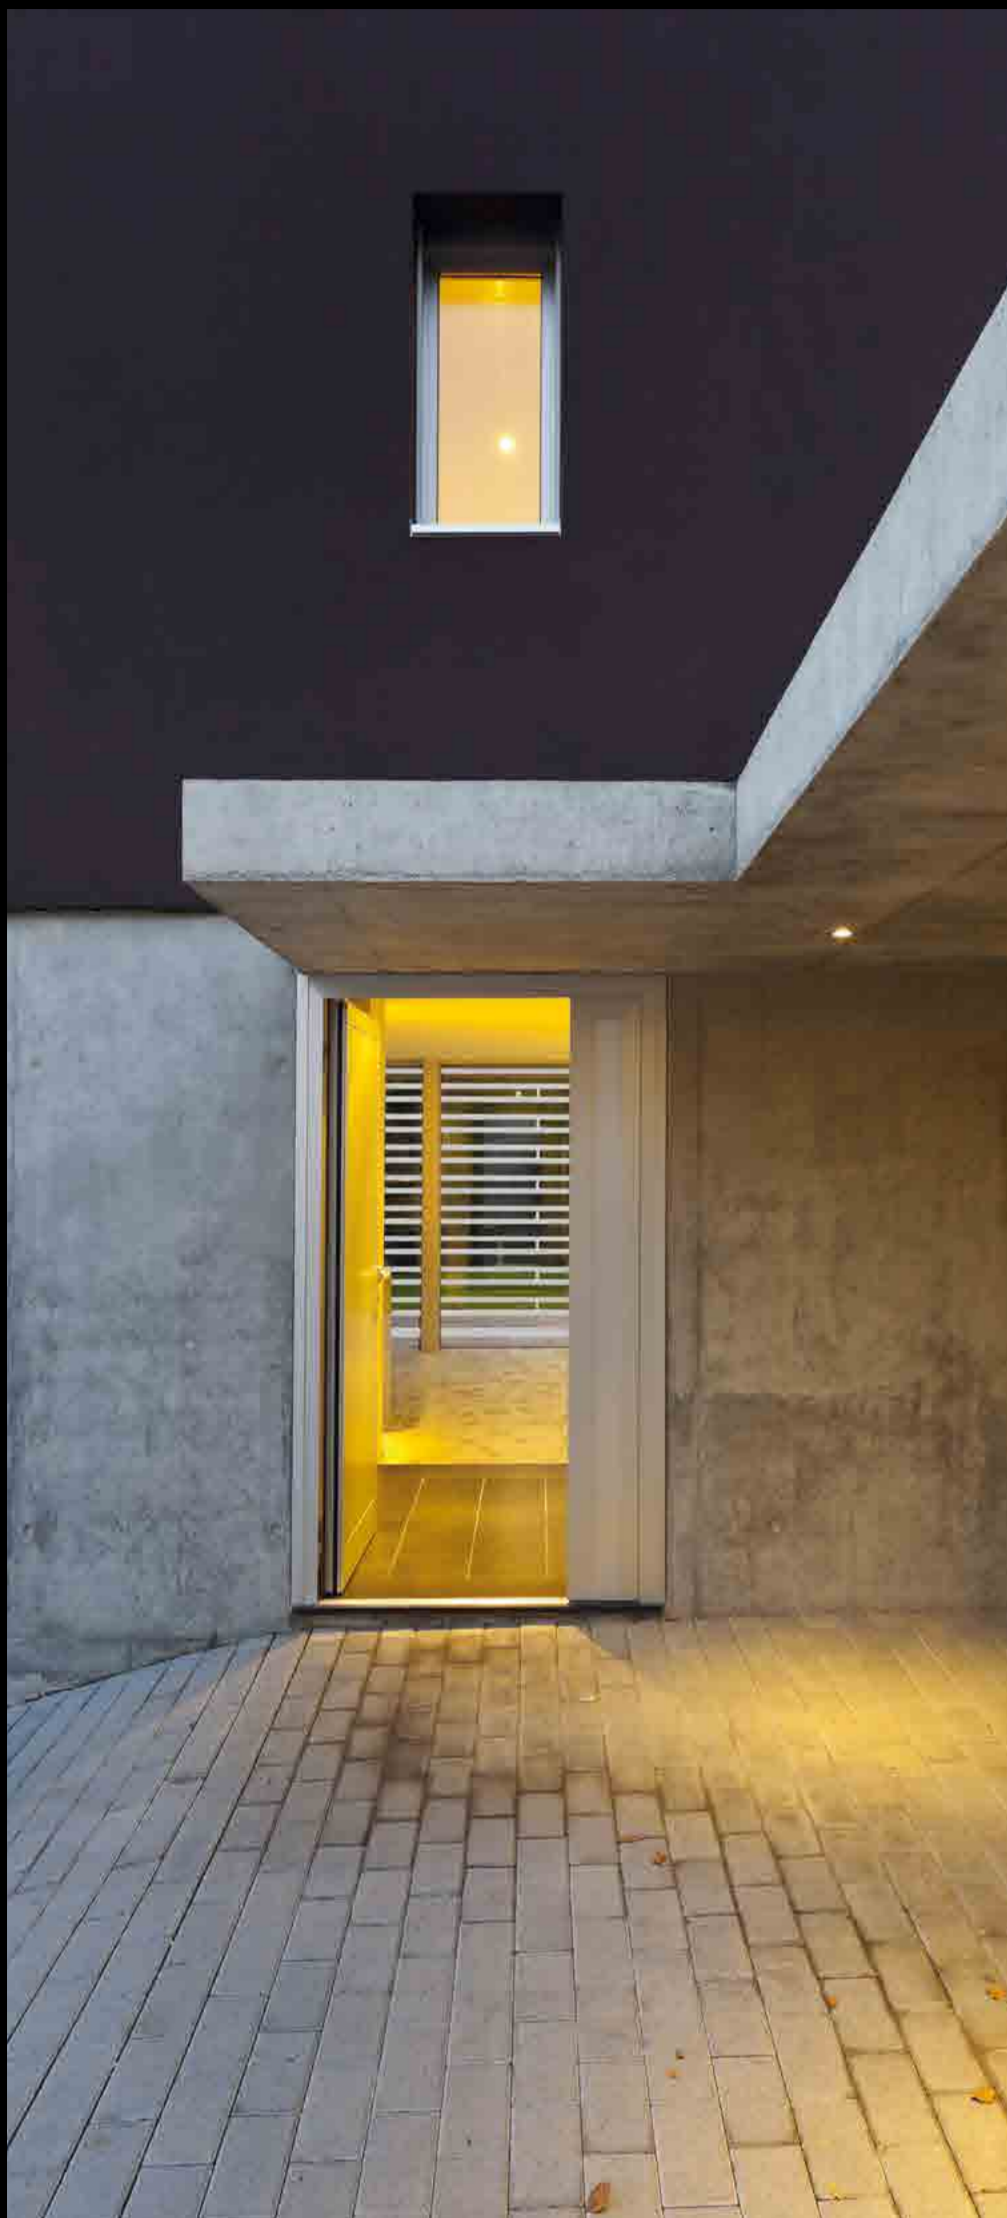

SICUREZZA

Contemporanea, discreta, elegante, caratterizzata da linee pulite ed essenziali, accostate a superfici ispirate alle forme geometriche più semplici, che non invadono gli ambienti abitati.

VIVI I TUOI SPAZI NEL MASSIMO DELLA LIBERTÀ

IDEALE PER GRANDI SPECCHIATURE

Versatile, permette grazie alle diverse soluzioni, di mettere in sicurezza dalle piccole specchiature alle grandi superfici vetrate, arrivando sino a 3 metri di larghezza per 3 metri di altezza.